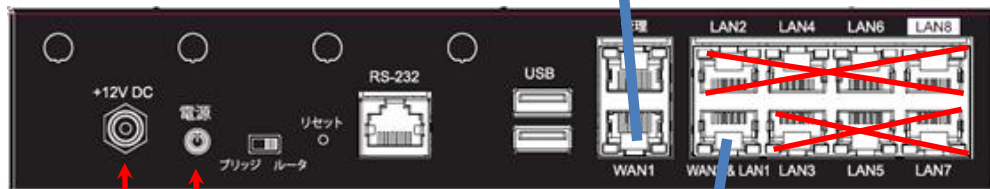

①WAN1をルータのLAN側へ接続

Cloud Edge50
背面

切替スイッチは
ブリッジ側

※LAN2、LAN3ポートは使用できません。

電源スイッチ

電源コネクタ

②WAN2/LAN1を社内LANスイッチ
(HUB)に接続

LANスイッチ
(HUB)

Cloud Edge 100G2接続方法

インターネット回線

ONU等
回線終端装置

インターネット
接続ルータ

①WAN1をルータのLAN側へ接続

Cloud Edge
100G2 背面

※LAN2-LAN8ポートは使用できません。

切替スイッチは
ブリッジ側