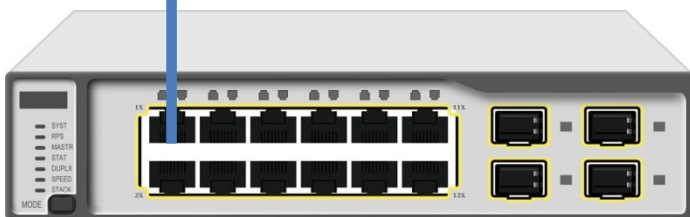

Cloud Edge SB接続方法

インターネット回線

ONU等
回線終端装置

インターネット
接続ルータ

①WAN1をルータのLAN側へ接続

Cloud EdgeSB
背面

※LAN2、LAN3ポートは使用できません。

切替スイッチは
ブリッジ側

電源スイッチ

電源コネクタ

②WAN2/LAN1を社内LANスイッチ
(HUB)に接続

LANスイッチ
(HUB)

Cloud Edge 50接続方法

インターネット回線

ONU等
回線終端装置

インターネット
接続ルータ

①WAN1をルータのLAN側へ接続

Cloud Edge50
背面

切替スイッチは
ブリッジ側

※LAN2、LAN3ポートは使用できません。

電源スイッチ

電源コネクタ

②WAN2/LAN1を社内LANスイッチ
(HUB)に接続

LANスイッチ
(HUB)

Cloud Edge 100G2接続方法

インターネット回線

ONU等
回線終端装置

インターネット
接続ルータ

①WAN1をルータのLAN側へ接続

Cloud Edge
100G2 背面

※LAN2-LAN8ポートは使用できません。

切替スイッチは
ブリッジ側